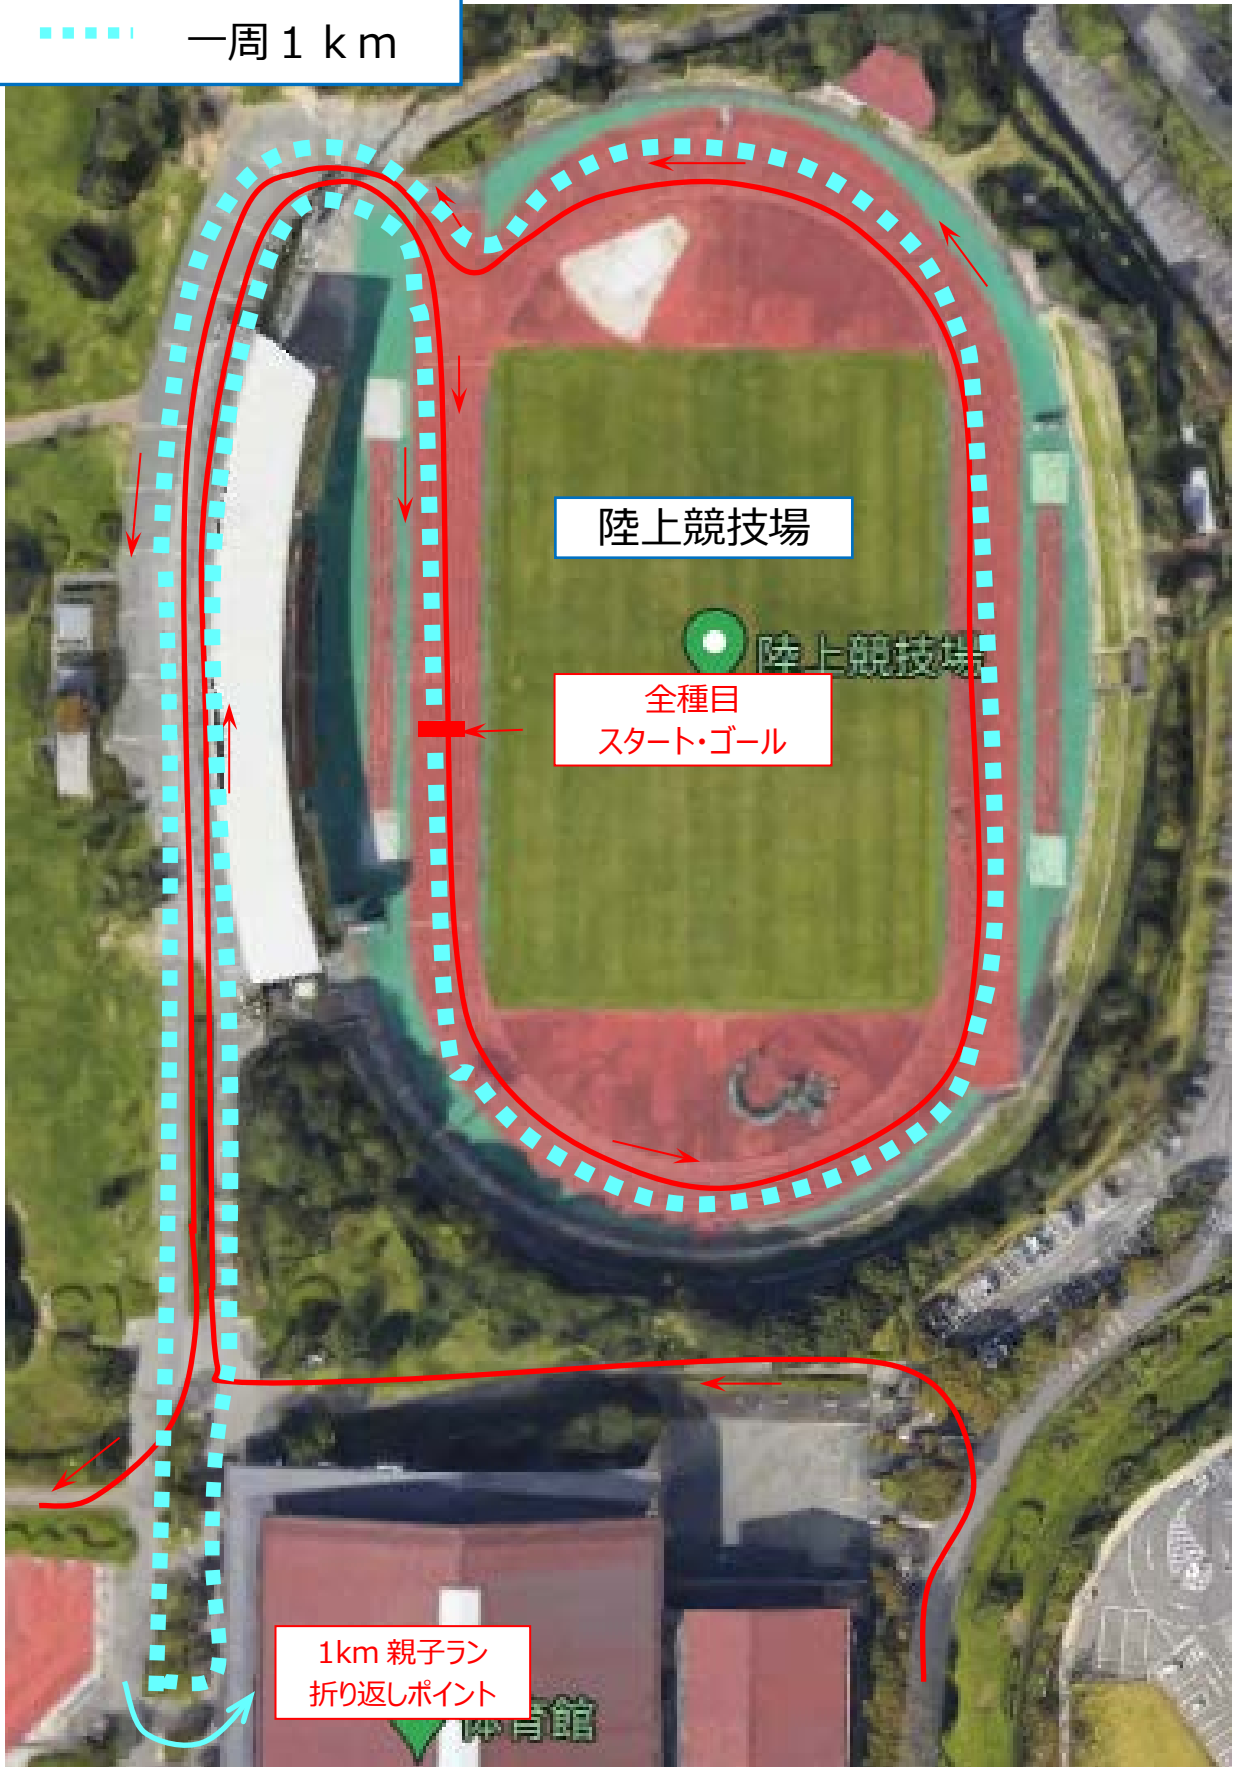

太陽が丘 親子ラン コース

一周 1 km

陸上競技場

陸上競技場

全種目
スタート・ゴール

1km 親子ラン
折り返しポイント